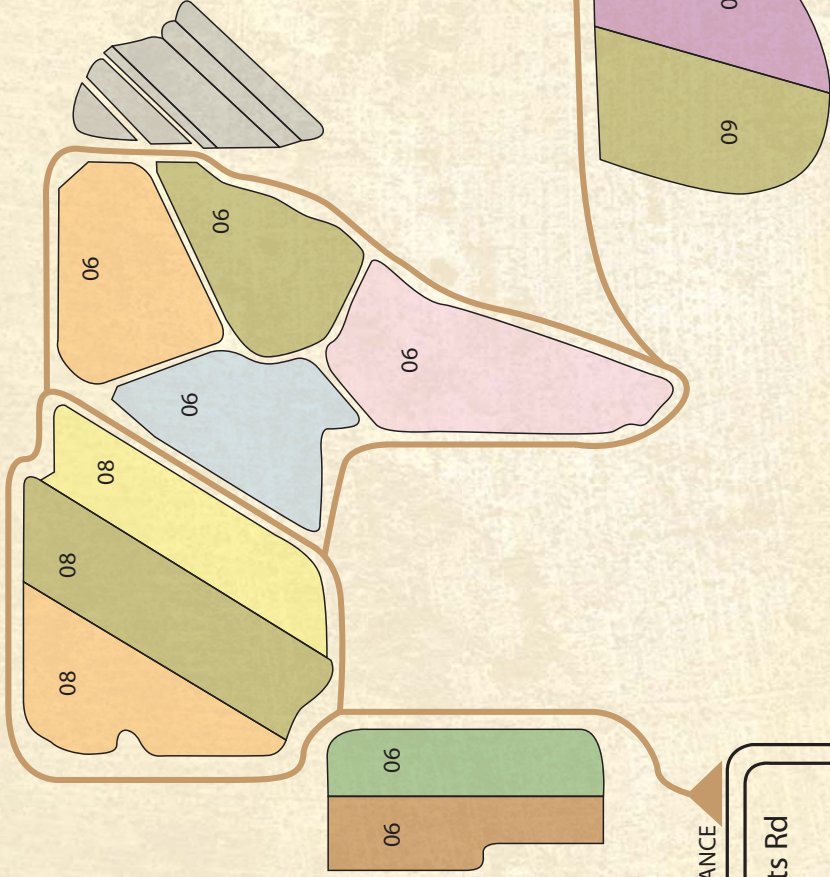

SUGARLOAF

Vineyards

www.sugarloafvineyards.com

MAILING:
4260 Konnowac Pass Rd.
Wapato, WA 98951

PHYSICAL:
811 E. Parker Heights Rd.
Wapato, WA 98951

GRAPE VARIETAL	ACRES
Grenache Noir	6.2
Tempranillo	9.7
Vioenier	3.0
Syrah	3.0
Mourvedre	4.3
Cabernet Sauvignon	3.0
Carmenere	.80
Reisling	2.3
Pinot Gris	2.1
Test Block	2.4

E. Parker Heights Rd

Konnowac Pass Rd

ENTRANCE

E. Parker Heights Rd